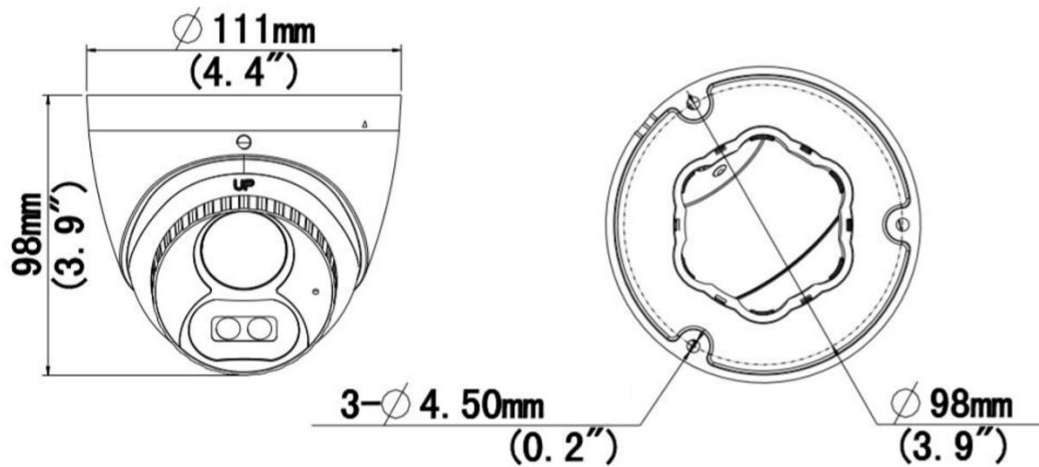

특징

- 고화질 이미징 및 2MP 해상도
- TVI/AHD/CVI/CVBS
- 자동 스위치가 있는 IR-차단 필터(ICR) 지원
- 고감도 센서를 이용한 LightHunter 모니터링
- 3D 노이즈 감소 기술로 깨끗하고 선명한 이미지 제공
- 180° 수평 플립, 180° 수직 플립 지원
- OSD 구성 메뉴, 작동 용이
- IP67 방수 및 방진 설계, 높은 안정성
- 11 개 언어로 된 OSD 구성 메뉴
- 동축 케이블을 통한 고품질 오디오 전송을 위한 내장 마이크
- 디지털 디포그 지원
- 3 축

사양

모델	UAC-T122-AF28LM	UAC-T122-AF40LM
센서		
픽셀	2MP	
크기	1/2.9"	
최소 조도	0.005 lux(F1.6, AGC 켜짐) 0lux(IR 켜짐)	
렌즈		
렌즈	2.8mm	4.0mm
렌즈 마운트	M12	
화각	H: 101.5° V: 56.9° D: 117.4°	H: 83.8° V: 42.7° D: 100.1°
조명		
조명	IR 조명기 2 개	
조명 거리	40m	
평생	≥60000 시간	
비디오		
해상도	1080P: 1920(H)×1080(V) 720P: 1280(H)×720(V)	
프레임 속도	TVI/AHD/CVI: 1080P@25fps(기본값), 1080P@30fps; 720P@25fps, 720P@30fps CVBS: PAL, NTSC	
셔터 시간	PAL: 1/25 초-1/50000 초 NTSC: 1/30 초-1/50000 초	
이미지		
노출 모드	4 개 모드: 글로벌(기본값), BLC, HLC, DWDR	
주간/야간	3 개 모드: 자동(기본값), 주, 야	
디지털 노이즈 제거	2D/3D	
화이트 밸런스	2 개 모드: 자동(기본값), 수동	
WDR	DWDR	
스마트 IR	지원	
이미지 회전	180° 수평 플립, 180° 수직 플립 지원	
안개 보정	디지털 안개 보정	
오디오		
마이크	내장 마이크	
카메라 오디오	TVI: 1080P@25fps, 1080P@30fps CVI: 1080P@25fps, 1080P@30fps	
인터페이스		
전원	5.5mm 전원 인터페이스	
비디오 출력	BNC, TVI/AHD/CVI/CVBS 지원	
작동 환경		
온도	-30°C ~ 60°C (-22°F ~ 140°F)	
습도	≤95%(RH, 비응축)	
서지 보호	4kV	
침입 방지	IP67	
일반		

전원	DC 12V(±25%), 역극성 보호, 최대 3.2W
마운트	표면 장착(기본값), 백박스 옵션, 벽면 장착 브래킷
사이즈	Φ111mm×98mm(직경×높이)
소재	메탈 + 플라스틱
무게	334g(0.74lb)
인증	CE, FCC, UL

사이즈

UAC-T122-AF28(40)LM

액세서리

TR-JB03-G-IN

정션 박스

TR-JB07/WM03-G-IN

벽부형 브라켓