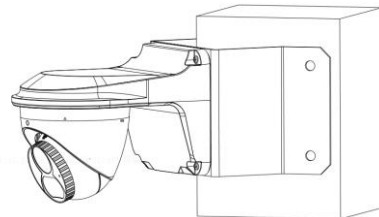

TR-JB07/WM03-G-IN(TR-WM03-D-IN)+TR-UC08-C