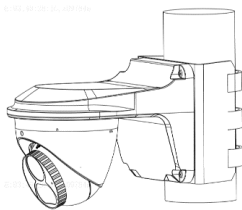

전원	DC 12V(±25%), 역극성 보호, 최대 3.2W
마운트	표면 장착(기본값), 백박스 옵션, 벽면 장착 브래킷
사이즈	Φ111mm×98mm(직경×높이)
소재	메탈 + 플라스틱
무게	334g(0.74lb)
인증	CE, FCC, UL

사이즈

UAC-T122-AF28(40)LM

액세서리

TR-JB03-G-IN

정션 박스

TR-JB07/WM03-G-IN

벽부형 브라켓

TR-SE24-A-IN

펜던트 마운트

TR-CM24-IN

펜던트 마운트

TR-SE24-IN

펜던트 마운트

PWR-DC1201A-UK

벽면 플러그인 영국
전원 어댑터

PWR-DC1201A-US

벽면 플러그인 미국
전원 어댑터

PWR-DC1201A-EU

벽면 플러그인 EU 전원
어댑터

마운트

TR-JB03-G-IN

TR-JB07/WM03-G-IN(TR-WM03-D-IN)

TR-JB07/WM03-G-IN(TR-WM03-D-IN)+TR-UP06-IN