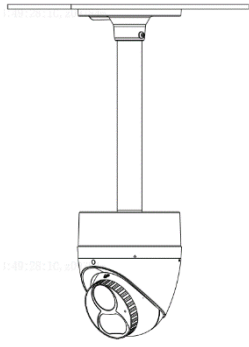

TR-CM24-IN+TR-JB03-G-IN

Zhejiang Uniview Technologies Co., Ltd.

Building No. 369, Xietong Road, Xixing Sub-district, Binjiang District, Hangzhou City, Zhejiang Province, China(310051)

이메일: overseasbusiness@uniview.com; globalsupport@uniview.com

<https://www.uniview.com>

©2023 Zhejiang Uniview Technologies Co., Ltd. 무단 전재 및 재배포 금지.

*제품 사양 및 재고는 사전 예고 없이 변경될 수 있습니다.